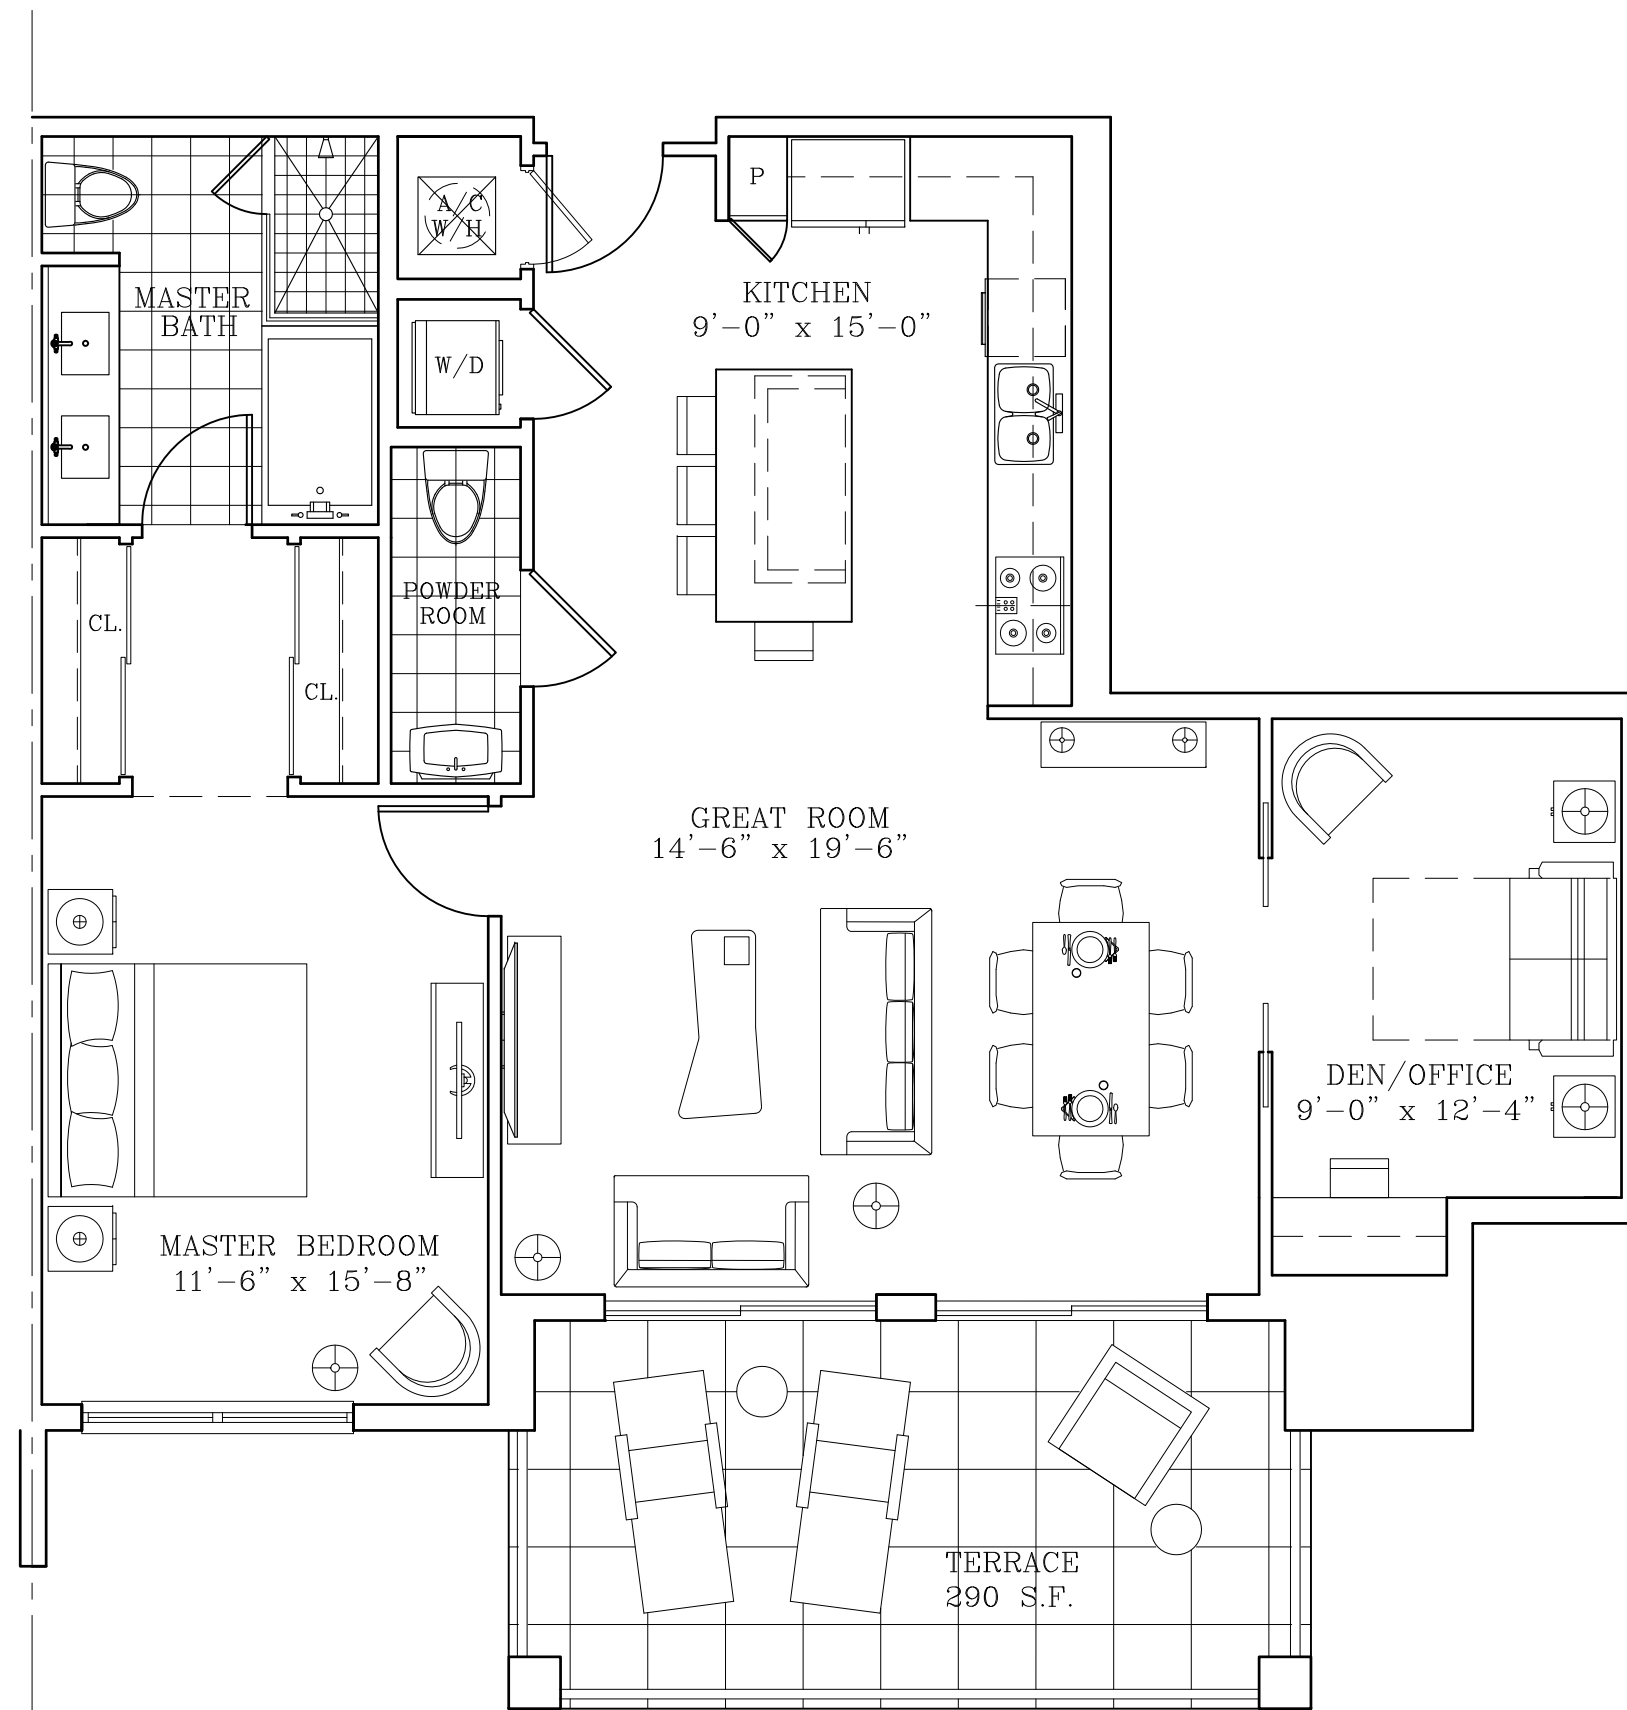

# UNIT A3

1 BED/1.5 BA + Den

RESIDENCE 940 S.F.

TERRACE 200 S.F.

TOTAL 1140 S.F.

6 UNITS

# UNIT A4

1 BED/1.5 BA + Den

RESIDENCE 1050 S.F.  
TERRACE 320 S.F.

TOTAL 1370 S.F.  
3 UNITS