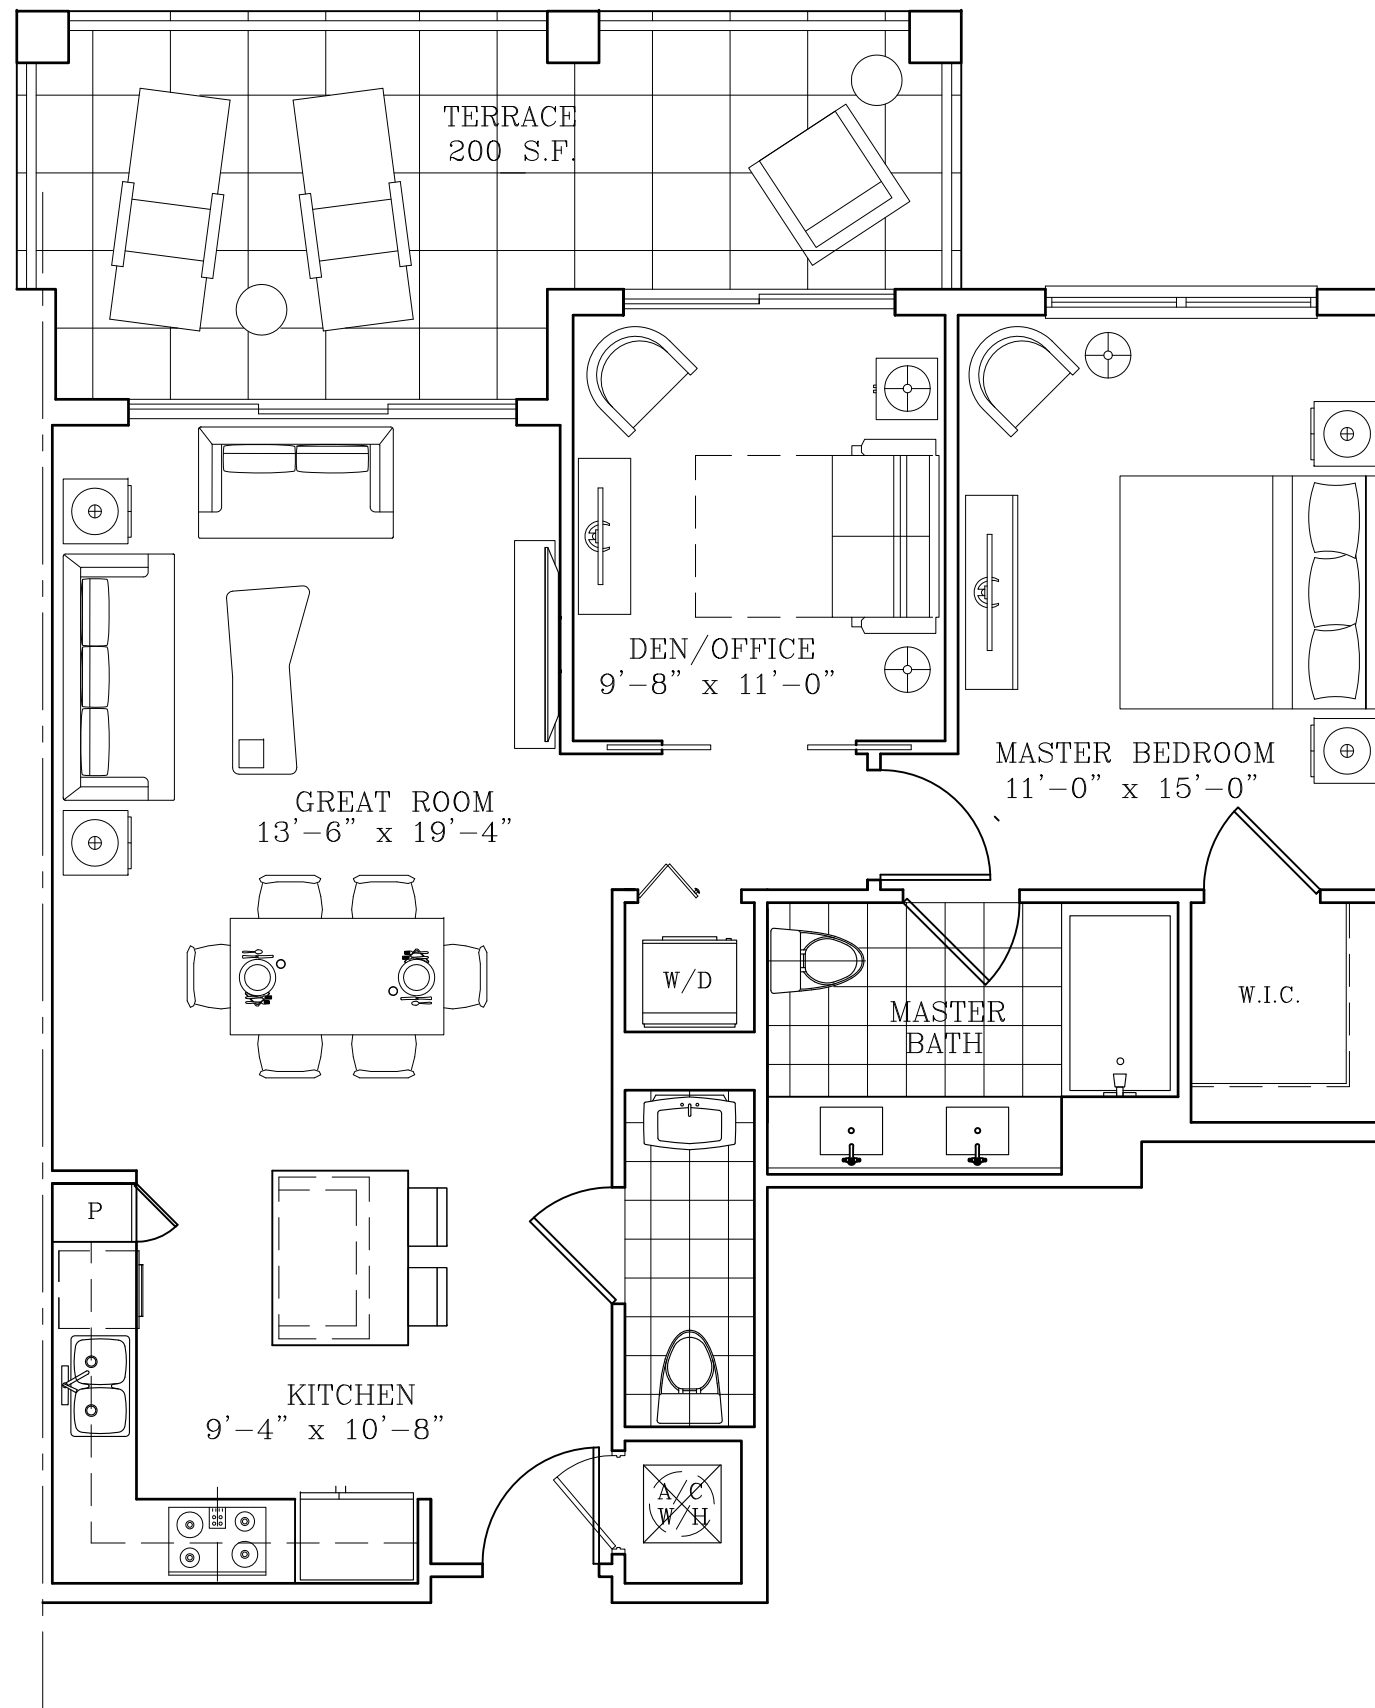

# UNIT A3

1 BED/1.5 BA + Den

RESIDENCE 940 S.F.

TERRACE 200 S.F.

TOTAL 1140 S.F.

6 UNITS

# UNIT A4

1 BED/1.5 BA + Den

RESIDENCE 1050 S.F.  
TERRACE 320 S.F.

TOTAL 1370 S.F.  
3 UNITS